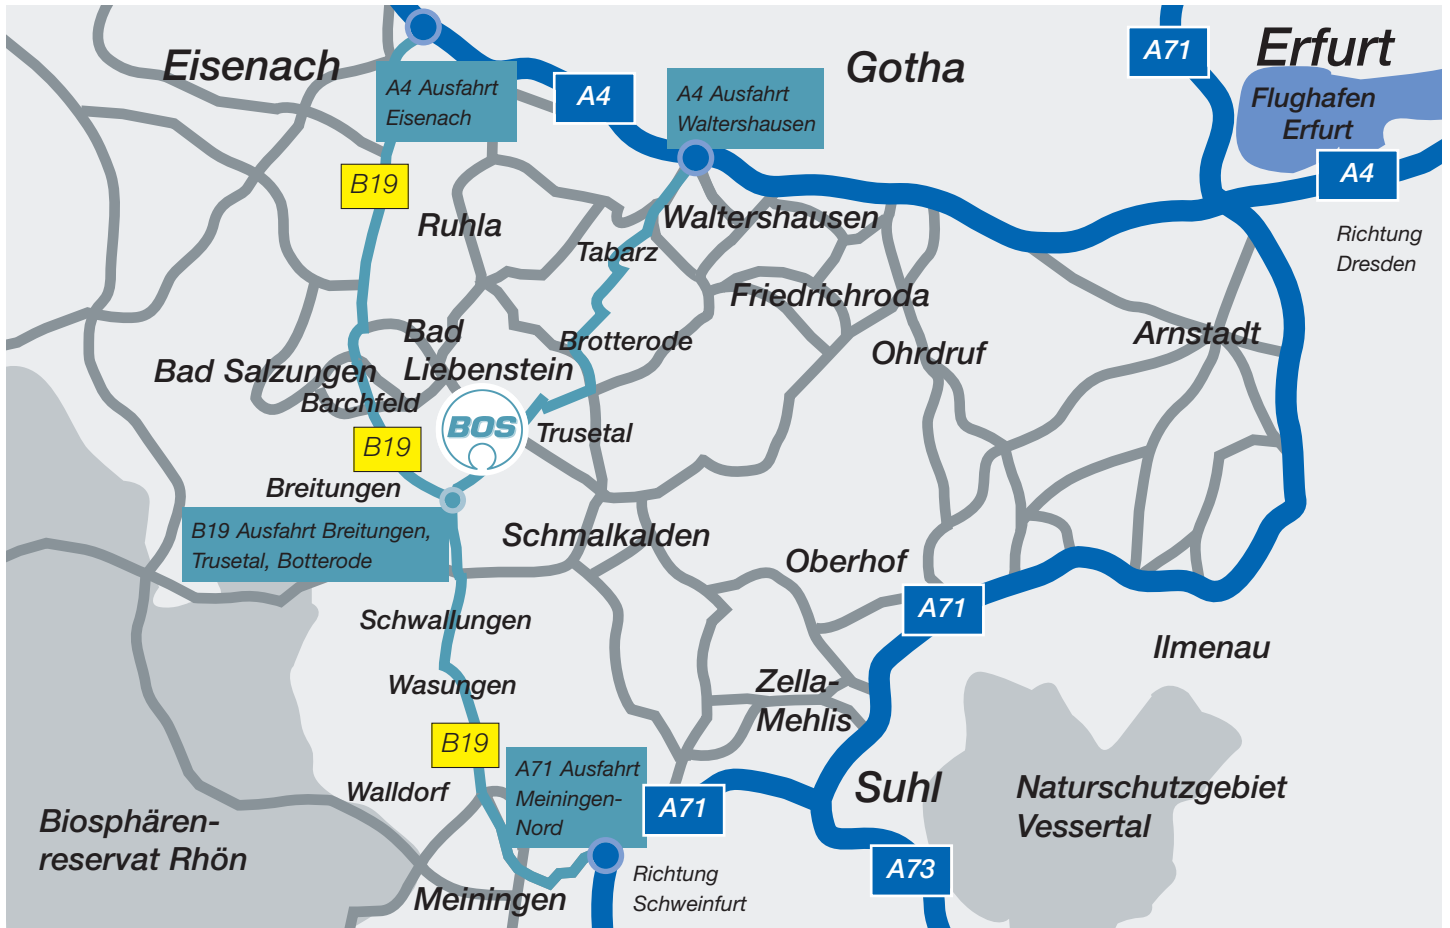

BOS Plastics Systems Trusetal

Der schnellste Weg zu uns ...

Autobahn A4 – Abfahrt Waltershausen:

- Beschilderung folgen Richtung Waltershausen, Tabarz, Brotterode
- Durchfahrt von Tabarz und Brotterode
- In Trusetal an Kreuzung in Ortsmitte links abbiegen Richtung Meiningen / B19
- Ca. 300m nach Ortsausgang Trusetal links abbiegen in das Gewerbegebiet (sh. Wegweiser BOS)

- Ausfahrt Breitung, Trusetal, Brotterode
- Durchfahrt der Orte Winne und Wahles
- Ca. 150m nach Ortsausgang Wahles rechts abbiegen in das Gewerbegebiet (sh. Wegweiser BOS)

Autobahn A4 – Abfahrt Eisenach:

- Beschilderung folgen Richtung Meiningen / B19
- Weiter auf B19
- Ausfahrt Breitung, Trusetal, Brotterode
- Durchfahrt der Orte Winne und Wahles
- Ca. 150m nach Ortsausgang Wahles rechts abbiegen in das Gewerbegebiet (sh. Wegweiser BOS)

Autobahn A71 – Abfahrt Meiningen-Nord:

- Beschilderung folgen Richtung Bad Salzungen, Wasungen, Eisenach / B19
- Weiter auf B19