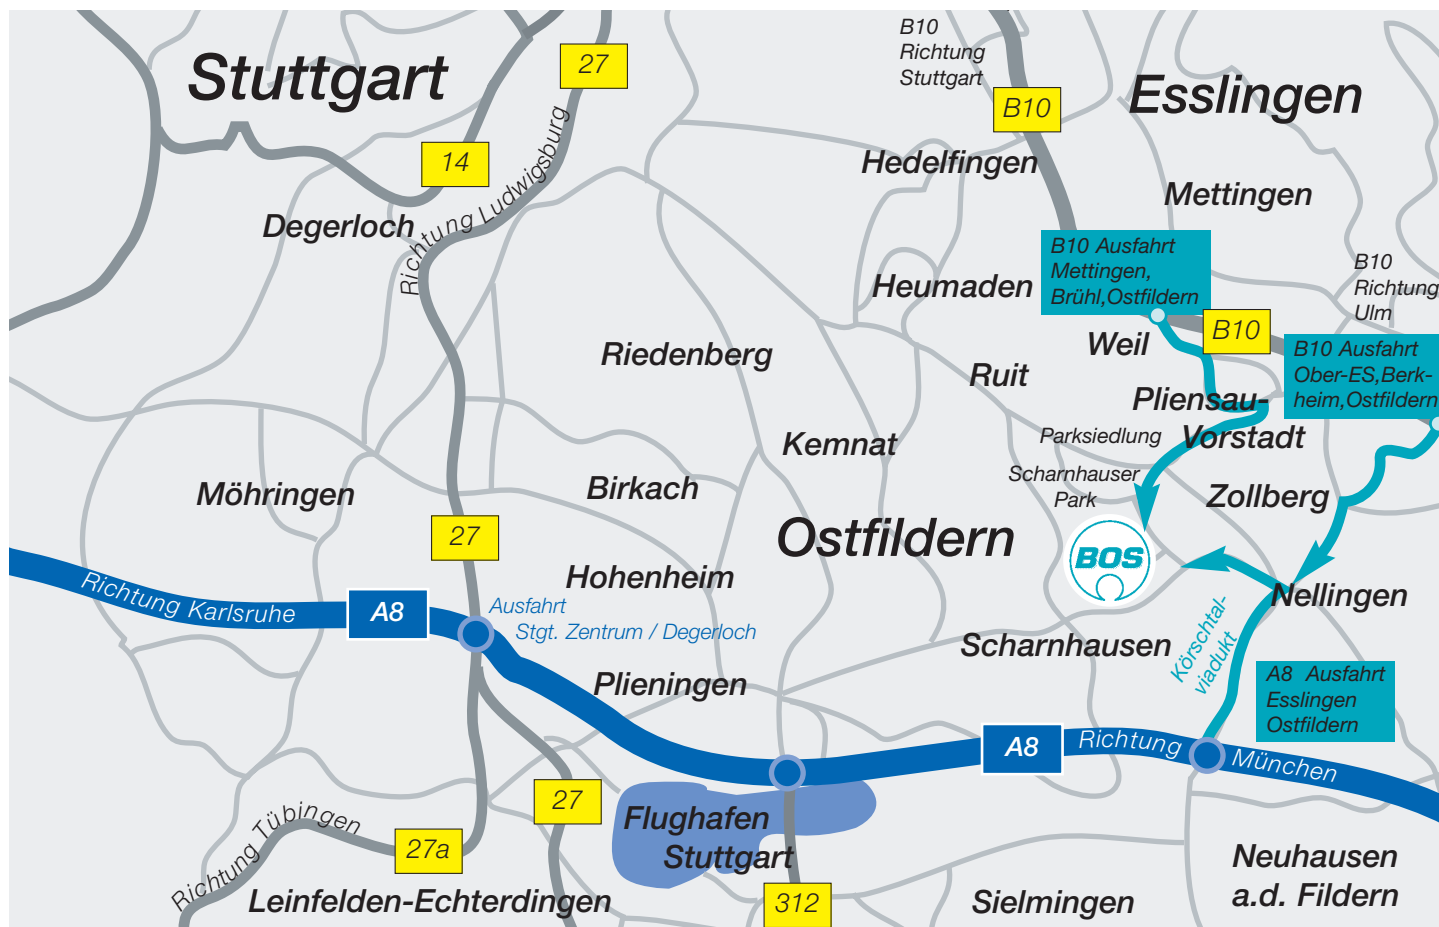

BOS International Headquarters Stuttgart Der schnellste Weg zu uns ...

Autobahn A8 von Karlsruhe / München kommend

- Ausfahrt Esslingen / Ostfildern
- rechts Richtung Esslingen / Ostfildern
- geradeaus über Körsthalviadukt
- an Ampel / Kreuzung links Richtung Ostfildern
- am Kreisverkehr geradeaus in den Stadtteil Nellingen
- in Ortsmitte links abbiegen Richtung Ostfildern-Scharnhäuser Park
- am Ortsende geradeaus "Alle Richtungen" entlang der Stadtbahnlinie
- Nach Ortsschild Ostfildern Scharnhäuser Park an 2. Ampel links in die Helmut-Hirth-Strasse abbiegen (s. Wegweiser BOS)
- BOS befindet sich 200 Meter weiter vorne auf der rechten Seite

Bundesstrasse B10 aus Richtung Göppingen / Ulm kommend

- Ausfahrt ES-Oberesslingen / ES-Berkheim / Ostfildern
- Ausschilderung Ostfildern-Nellingen folgen
- In Ortsmitte Nellingen rechts abbiegen Richtung Ostfildern-Scharnhäuser Park
- am Ortsende geradeaus "Alle Richtungen" entlang der Stadtbahnlinie
- Nach Ortsschild Ostfildern Scharnhäuser Park an 2. Ampel links in die Helmut-Hirth-Strasse abbiegen (s. Wegweiser BOS)
- BOS befindet sich 200 Meter weiter vorne auf der rechten Seite

Bundesstrasse B10 aus Richtung Stuttgart

- Ausfahrt Mettingen / Brühl / Ostfildern
- Ausschilderung Ostfildern folgen
- Nach Ortsschild Scharnhäuser Park geradeaus bis Kreisverkehr
- Kreisverkehr letzte Ausfahrt
- nach ca. 500m an Ampel rechts in die Helmut-Hirth-Strasse abbiegen
- BOS befindet sich 200m weiter vorne auf der rechten Seite